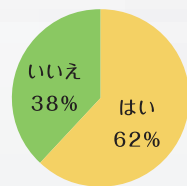

販路開拓、テストマーケティング、展示会支援、越境EC、インバウンド、PR・広告

海外取引ゾーン

貿易・物流、法規制、決済、法務・労務、会計・税務

会場内セミナー開催予定

10:00～11:00	会場① 販路開拓セミナー 「イーベイ・アリババが輸出成功のポイントを公開！」 会場② 人材活用パネルディスカッション 「中小企業が海外人材をどう雇い、働き続けてもらうか」
13:00～14:00	基調講演 「海外進出のチャンスとリスク～中小企業が取るべき海外戦略～」
14:15～16:45	各種海外ビジネスセミナー

来場者満足度95%!

大好評! 前回の東京開催レポート (平成29年3月開催)

来場者の声

- ◆ 海外展開への一歩となり、視野が広がった。
- ◆ 貴重な情報、アイデアを得ることができた。
- ◆ 今後のパートナーになり得る企業に出会えた。
- ◆ 各国、各分野に特化した専門的なアドバイスが聴けたことで具体的なイメージができた。

お申し込み方法

下記にご記入の上、FAXにてご返信ください。お申込み受付後、詳細メールもしくはFAXにてご案内送付いたします。表面、URL・QRコードから直接Web申込みも可能です。