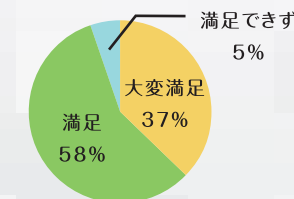

販路開拓、テストマーケティング、展示会支援、越境EC、インバウンド、PR・広告

海外取引ゾーン

貿易・物流、法規制、決済、法務・労務、会計・税務

会場内セミナー開催予定

10:00～11:00	会場① 販路開拓セミナー 「イーベイ・アリババが輸出成功のポイントを公開！」 会場② 人材活用パネルディスカッション 「中小企業が海外人材をどう雇い、働き続けてもらうか」
13:00～14:00	基調講演 「海外進出のチャンスとリスク～中小企業が取るべき海外戦略～」
14:15～16:45	各種海外ビジネスセミナー

来場者満足度95%!

大好評! 前回の東京開催レポート (平成29年3月開催)

来場者の声

- ◆ 海外展開への一歩となり、視野が広がった。
- ◆ 貴重な情報、アイデアを得ることができた。
- ◆ 今後のパートナーになり得る企業に出会えた。
- ◆ 各国、各分野に特化した専門的なアドバイスが聴けたことで具体的なイメージができた。

お申し込み方法

下記にご記入の上、FAXにてご返信ください。お申込み受付後、詳細メールもしくはFAXにてご案内送付いたします。表面、URL・QRコードから直接Web申込みも可能です。